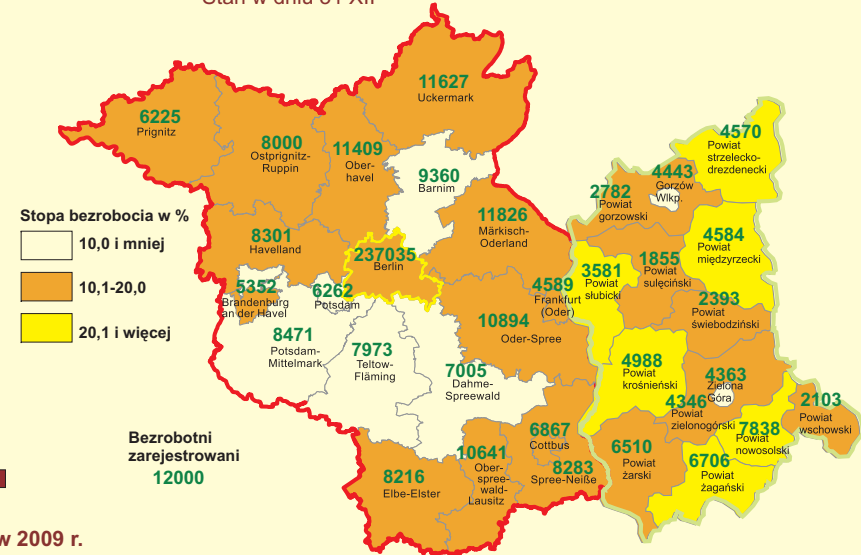

# PANORAMA DEMOGRAFICZNA I BEZROBOCIE - WOJEWÓDZTWO LUBUSKIE ORAZ BERLIN I BRANDENBURGIA

Ludność oraz gęstość zaludnienia w 2009 r.

Ludność według grup wieku

Bezrobotni zarejestrowani oraz stopa bezrobocia w 2009 r.  
Stan w dniu 31 XII