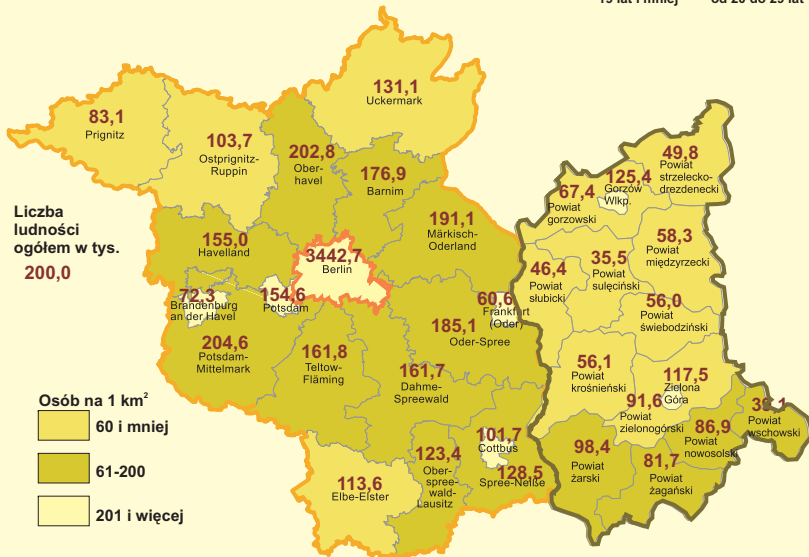

# PANORAMA DEMOGRAFICZNA I BEZROBOCIE - WOJEWÓDZTWO LUBUSKIE ORAZ BERLIN I BRANDENBURGIA

Ludność oraz gęstość zaludnienia w 2009 r.

Ludność według grup wieku

Bezrobotni zarejestrowani oraz stopa bezrobocia w 2009 r.  
Stan w dniu 31 XII