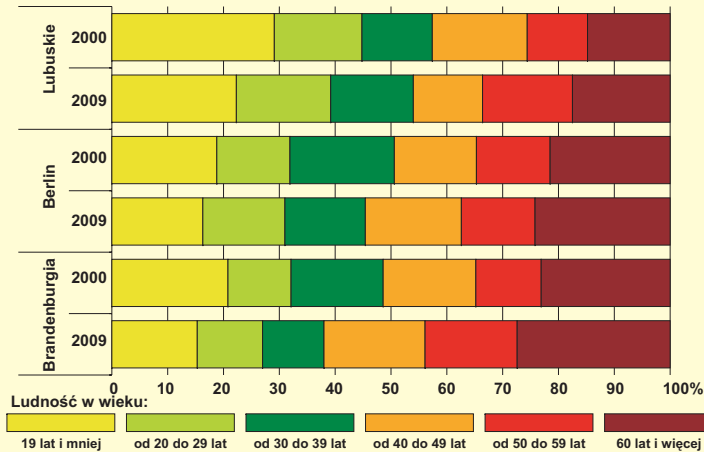

# PANORAMA DEMOGRAFICZNA I BEZROBOCIE - WOJEWÓDZTWO LUBUSKIE ORAZ BERLIN I BRANDENBURGIA

Ludność oraz gęstość zaludnienia w 2009 r.

Ludność według grup wieku

Bezrobotni zarejestrowani oraz stopa bezrobocia w 2009 r.  
Stan w dniu 31 XII