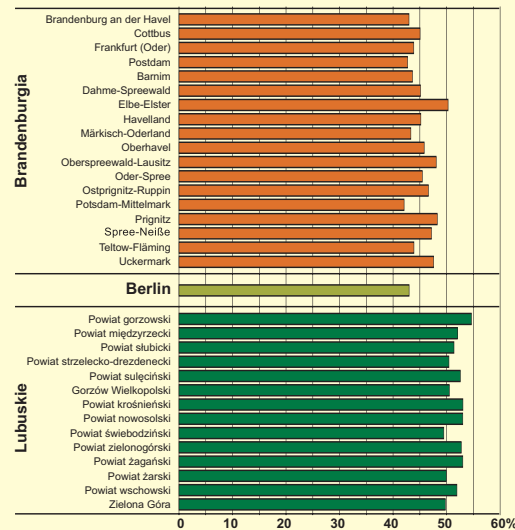

# PANORAMA DEMOGRAFICZNA I BEZROBOCIE - WOJEWÓDZTWO LUBUSKIE ORAZ BERLIN I BRANDENBURGIA

Ludność oraz gęstość zaludnienia w 2009 r.

Ludność według grup wieku

Bezrobotni zarejestrowani oraz stopa bezrobocia w 2009 r.  
Stan w dniu 31 XII

Udział kobiet w liczbie bezrobotnych ogółem w 2009 r.

Stopa bezrobocia w 2010 r.  
Stan w końcu miesiąca

Lubuski Ośrodek Badań Regionalnych

Kierownik - tel. 68 3223 192,

Informatorium statystyczne - 68 3223 119, 68 3223 128, 68 3223 147;