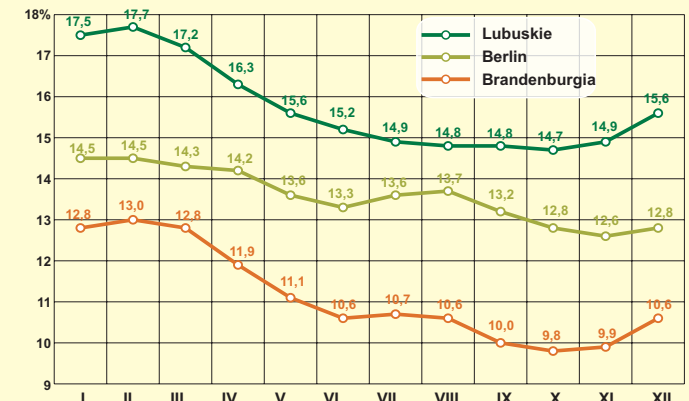

# PANORAMA DEMOGRAFICZNA I BEZROBOCIE - WOJEWÓDZTWO LUBUSKIE ORAZ BERLIN I BRANDENBURGIA

Ludność oraz gęstość zaludnienia w 2009 r.

Ludność według grup wieku

Bezrobotni zarejestrowani oraz stopa bezrobocia w 2009 r.  
Stan w dniu 31 XII

Udział kobiet w liczbie bezrobotnych ogółem w 2009 r.

Stopa bezrobocia w 2010 r.  
Stan w końcu miesiąca

Lubuski Ośrodek Badań Regionalnych

Kierownik - tel. 68 3223 192,

Informatorium statystyczne - 68 3223 119, 68 3223 128, 68 3223 147;