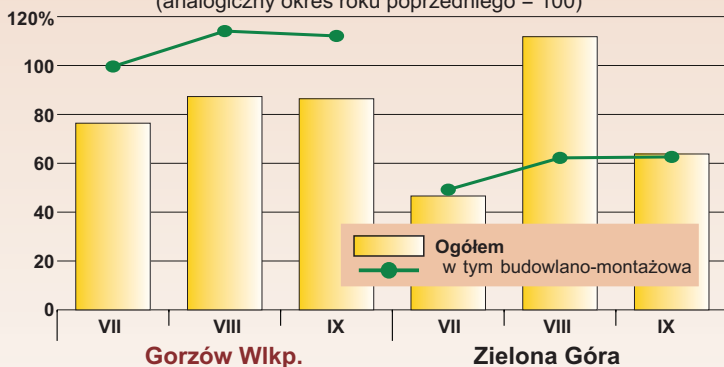

Produkcja sprzedana budownictwa^a

(analogiczny okres roku poprzedniego = 100)

Przeciętne miesięczne wynagrodzenie brutto^a

Gorzów Wlkp.	Zielona Góra	OGÓŁEM w zł
2785,34	2872,90	
		w tym
2993,79	3206,06	Przemysł
2869,32	2591,40	Budownictwo
2358,59	2684,29	Handel i naprawa pojazdów samochodowych
2788,38	2498,00	Transport i gospodarka magazynowa
3219,72	3200,51	Obsługa rynku nieruchomości

^a W sektorze przedsiębiorstw; dane wstępne.

Lubuski Ośrodek Badań Regionalnych
Kierownik - tel. 68 3223 192,
Informatorium statystyczne - 68 3223 119, 68 3223 128, 68 3223 147
Analizy statystyczne - tel. 68 3223 193, 68 3223 190
Skład i opracowanie graficzne - tel. 68 3223 166