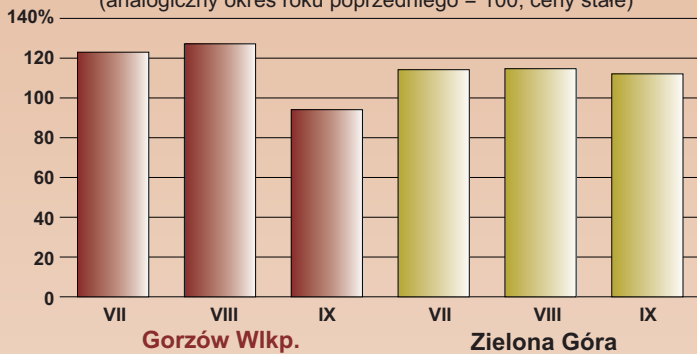

## WOJEWÓDZTWO LUBUSKIE

### Gorzów Wlkp. i Zielona Góra w III kwartale 2010 r.

Podmioty gospodarki narodowej zarejestrowane w rejestrze REGON  
(stan w dniu 30 IX)

Gorzów Wlkp.  
Ogółem - 18166

Zielona Góra  
Ogółem - 16015

#### Produkcja sprzedana przemysłu<sup>a</sup>

(analogiczny okres roku poprzedniego = 100; ceny stałe)