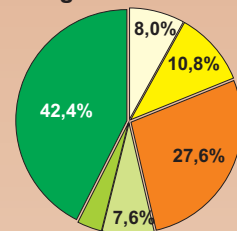

## WOJEWÓDZTWO LUBUSKIE

### Gorzów Wlkp. i Zielona Góra w III kwartale 2010 r.

Podmioty gospodarki narodowej zarejestrowane w rejestrze REGON  
(stan w dniu 30 IX)

Gorzów Wlkp.  
Ogółem - 18166

Zielona Góra  
Ogółem - 16015