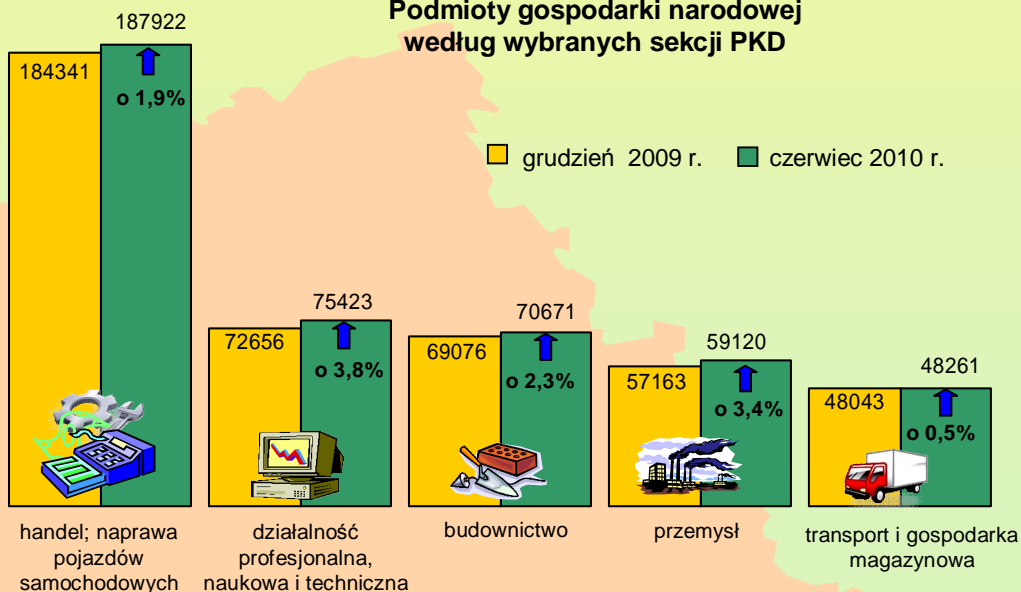

Liczba podmiotów gospodarki narodowej

ogółem – 665 056
 ↑ o 2,8%

Podmioty gospodarki narodowej według wybranych sekcji PKD

■ grudzień 2009 r. ■ czerwiec 2010 r.

↑ ↓ wzrost/spadek w stosunku do grudnia 2009 r.

Struktura podmiotów gospodarki narodowej według form organizacyjno-prawnych

Sektor publiczny

- spółki Skarbu Państwa
- spółki z udziałem państwowych osób prawnych
- przedsiębiorstwa państwowe
- pozostałe^a