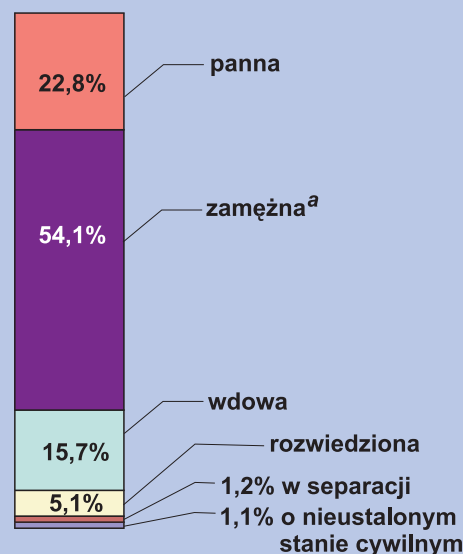

8 MARCA - DZIEŃ KOBIET

W świetle najnowszych badań statystycznych w województwie mazowieckim zamieszkiwało **2 729,6 tys.** kobiet, które stanowiły **52,2%** wszystkich mieszkańców. W miastach mieszkało **65,9%** ogółu kobiet. Na 100 mężczyzn przypadało **109** kobiet.

- 🌹 Dziewczynka urodzona w 2009 r. będzie żyła średnio **80,4** lat, tj. o 8,6 lat dłużej niż chłopiec
- 🌹 Mediana wieku (wiek środkowy) kobiet, które w 2009 r.:
 - zawarły związek małżeński wynosiła **26,2** lata
 - urodziły dziecko wynosiła **29,1** lat

🌹 Mediana wieku (wiek środkowy) kobiet wynosiła **40,3** lata

Kobiety według ekonomicznych grup wieku

Kobiety na 100 mężczyzn według podregionów

Kobiety w wieku 13 lat i więcej według poziomu wykształcenia (dane NSP 2002)

^a Łącznie z nieustalonym poziomem wykształcenia.

Kobiety w wieku 15 lat i więcej według stanu cywilnego faktycznego (dane NSP 2002)

^a Łącznie ze związkami partnerskimi.