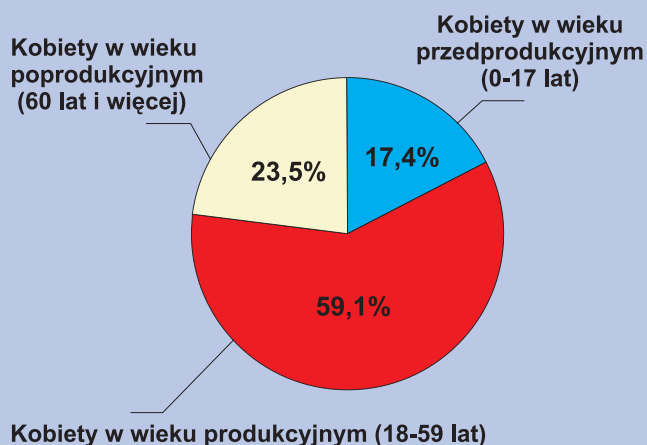

8 MARCA - DZIEŃ KOBIET

W świetle najnowszych badań statystycznych w województwie mazowieckim zamieszkiwało **2 729,6 tys.** kobiet, które stanowiły **52,2%** wszystkich mieszkańców. W miastach mieszkało **65,9%** ogółu kobiet. Na 100 mężczyzn przypadało **109** kobiet.

- 🌹 Dziewczynka urodzona w 2009 r. będzie żyła średnio **80,4** lat, tj. o 8,6 lat dłużej niż chłopiec
- 🌹 Mediana wieku (wiek środkowy) kobiet, które w 2009 r.:
 - zawarły związek małżeński wynosiła **26,2** lata
 - urodziły dziecko wynosiła **29,1** lat

🌹 Mediana wieku (wiek środkowy) kobiet wynosiła **40,3** lata

Kobiety według ekonomicznych grup wieku

Kobiety na 100 mężczyzn według podregionów

Kobiety w wieku 13 lat i więcej według poziomu wykształcenia (dane NSP 2002)