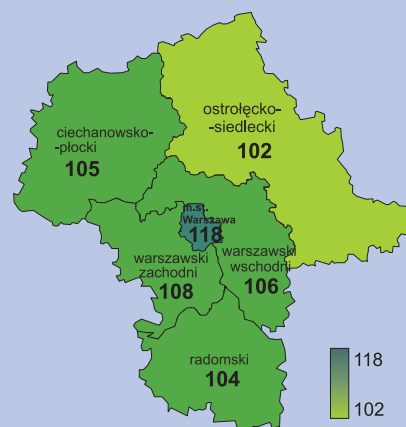

8 MARCA - DZIEŃ KOBIET

W świetle najnowszych badań statystycznych w województwie mazowieckim zamieszkiwało **2 729,6 tys.** kobiet, które stanowiły **52,2%** wszystkich mieszkańców. W miastach mieszkało **65,9%** ogółu kobiet. Na 100 mężczyzn przypadało **109** kobiet.

- 🌹 Dziewczynka urodzona w 2009 r. będzie żyła średnio **80,4** lat, tj. o 8,6 lat dłużej niż chłopiec
- 🌹 Mediana wieku (wiek środkowy) kobiet, które w 2009 r.:
 - zawarły związek małżeński wynosiła **26,2** lata
 - urodziły dziecko wynosiła **29,1** lat

🌹 Mediana wieku (wiek środkowy) kobiet wynosiła **40,3** lata

Kobiety według ekonomicznych grup wieku

Kobiety na 100 mężczyzn według podregionów

Kobiety w wieku 13 lat i więcej według poziomu wykształcenia (dane NSP 2002)