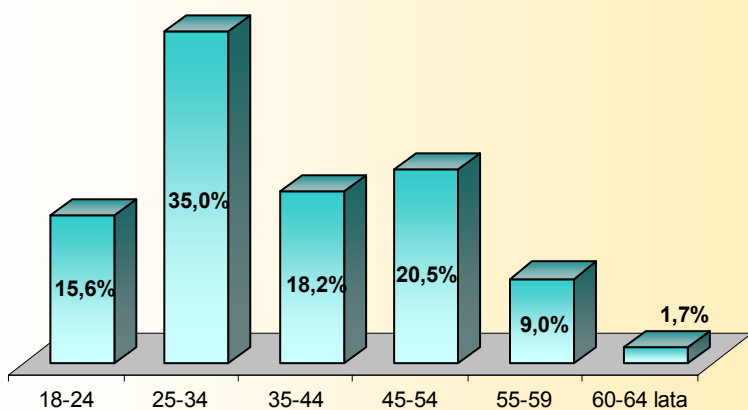

BEZROBOCIE W LUBLINIE
W I KWARTALE 2010 R.

Bezrobotni zarejestrowani
Stan w dniu 31 III

16131 ↑ 17,1%

Stopa bezrobocia w marcu 2010 r.

10,0% ↑ 1,4 pkt proc.

Struktura bezrobotnych zarejestrowanych według:

plci

52,0%

48,0%

wybranych kategorii w % z ogółem

wieku

czasu pozostawania bez pracy

poziomu wykształcenia

■ w wyższe ■ policealne i średnie zawodowe
■ średnie ogólnokształcące ■ zasadnicze zawodowe
■ gimnazjalne i poniżej

Oferty pracy od początku roku

1,5 tys. ofert

Bezrobotni zarejestrowani od początku roku
po raz pierwszy

1,4 tys. osób

Wyrejestrowani bezrobotni od początku roku

4,6 tys. osób

wzrost w stosunku do I kwartału 2009 r.