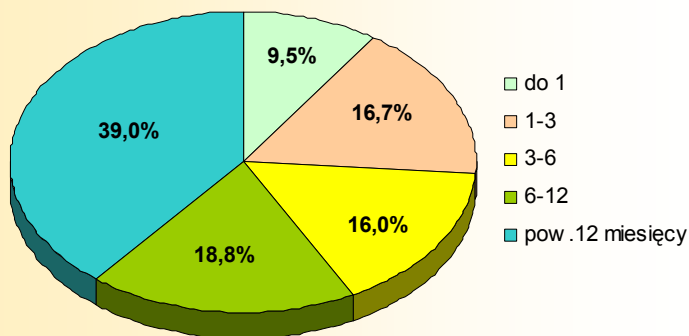

BEZROBOCIE W LUBLINIE
W I KWARTALE 2010 R.

Bezrobotni zarejestrowani
Stan w dniu 31 III

16131 ↑ 17,1%

Stopa bezrobocia w marcu 2010 r.

10,0% ↑ 1,4 pkt proc.

Struktura bezrobotnych zarejestrowanych według:

plci

52,0%

48,0%

wybranych kategorii w % z ogółem

wieku

czasu pozostawania bez pracy

poziomu wykształcenia

■ w wyższe ■ policealne i średnie zawodowe
■ średnie ogólnokształcące ■ zasadnicze zawodowe
■ gimnazjalne i poniżej

Oferty pracy od początku roku

1,5 tys. ofert

Bezrobotni zarejestrowani od początku roku
po raz pierwszy

1,4 tys. osób

Wyrejestrowani bezrobotni od początku roku

4,6 tys. osób

wzrost w stosunku do I kwartału 2009 r.