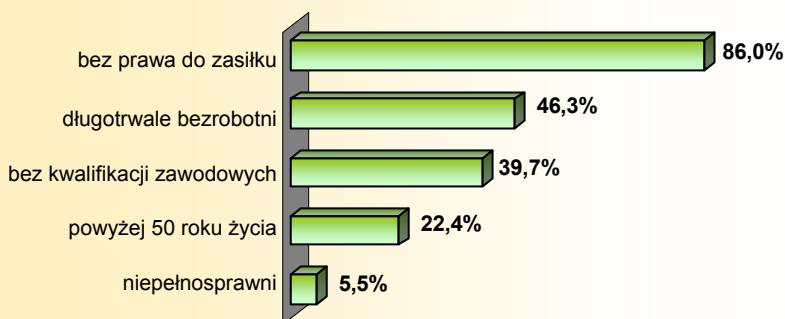

BEZROBOCIE W LUBLINIE
W I KWARTALE 2010 R.

Bezrobotni zarejestrowani
Stan w dniu 31 III

16131 ↑ 17,1%

Stopa bezrobocia w marcu 2010 r.

10,0% ↑ 1,4 pkt proc.

Struktura bezrobotnych zarejestrowanych według:

plci

52,0%

48,0%

wybranych kategorii w % z ogółem

wieku

czasu pozostawania bez pracy

poziomu wykształcenia

■ w wyższe ■ policealne i średnie zawodowe
■ średnie ogólnokształcące ■ zasadnicze zawodowe
■ gimnazjalne i poniżej