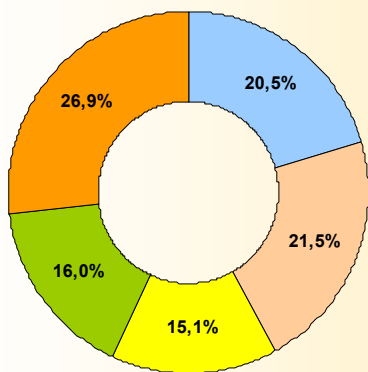

BEZROBOCIE W LUBLINIE
W I KWARTALE 2010 R.

Bezrobotni zarejestrowani
Stan w dniu 31 III

16131 ↑ 17,1%

Stopa bezrobocia w marcu 2010 r.

10,0% ↑ 1,4 pkt proc.

Struktura bezrobotnych zarejestrowanych według:

plci

52,0%

48,0%

wybranych kategorii w % z ogółem

wieku

czasu pozostawania bez pracy

poziomu wykształcenia

■ w wyższe ■ policealne i średnie zawodowe
■ średnie ogólnokształcące ■ zasadnicze zawodowe
■ gimnazjalne i poniżej

Oferty pracy od początku roku

1,5 tys. ofert

Bezrobotni zarejestrowani od początku roku
po raz pierwszy

1,4 tys. osób

Wyrejestrowani bezrobotni od początku roku

4,6 tys. osób

wzrost w stosunku do I kwartału 2009 r.