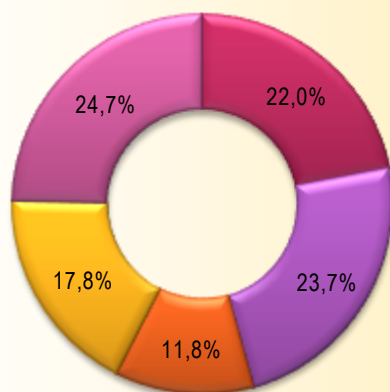

BEZROBOCIE W LUBLINIE W 2010 R.

Bezrobotni zarejestrowani Stan w dniu 31 XII

16080 ↑ **8,8%**

Stopa bezrobocia w grudniu 2010 r.

9,6% ↑ **0,6 pkt proc.**

Struktura bezrobotnych zarejestrowanych według:

płci

49,7%

50,3%

wieku

poziomu wykształcenia

- wyższe
- średnie ogólnokształcące
- gimnazjalne i poniżej
- policealne i średnie zawodowe
- zasadnicze zawodowe

wybranych kategorii w % z ogółem

czasu pozostawania bez pracy

Oferty pracy od początku roku

5,2 tys. ofert ↑ **13,8%**

Bezrobotni zarejestrowani od początku roku po raz pierwszy

5,0 tys. osób ↓ **7,9%**

Wyrejestrowani bezrobotni od początku roku

18,8 tys. osób ↑ **7,6%**