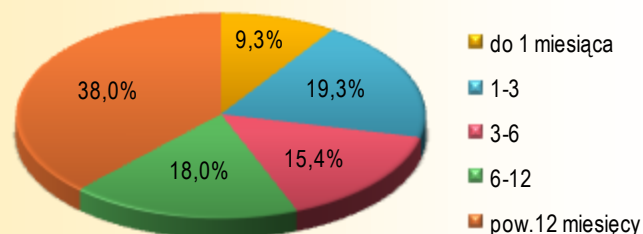

BEZROBOCIE W LUBLINIE W 2010 R.

Bezrobotni zarejestrowani Stan w dniu 31 XII

16080 ↑ **8,8%**

Stopa bezrobocia w grudniu 2010 r.

9,6% ↑ **0,6 pkt proc.**

Struktura bezrobotnych zarejestrowanych według:

płci

49,7%

50,3%

wieku

poziomu wykształcenia

- wyższe
- średnie ogólnokształcące
- gimnazjalne i poniżej
- policealne i średnie zawodowe
- zasadnicze zawodowe

wybranych kategorii w % z ogółem

czasu pozostawania bez pracy

Oferty pracy od początku roku

5,2 tys. ofert ↑ **13,8%**

Bezrobotni zarejestrowani od początku roku po raz pierwszy

5,0 tys. osób ↓ **7,9%**

Wyrejestrowani bezrobotni od początku roku

18,8 tys. osób ↑ **7,6%**