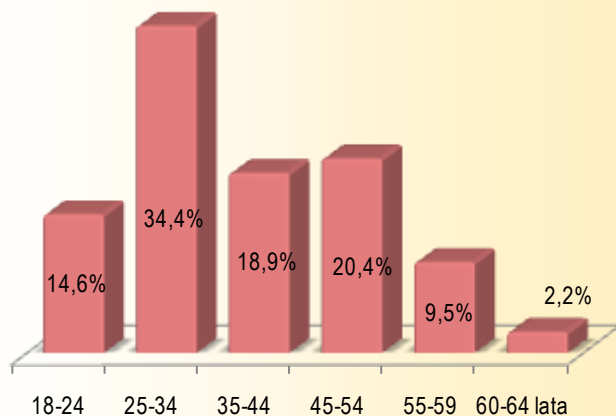

BEZROBOCIE W LUBLINIE W 2010 R.

Bezrobotni zarejestrowani Stan w dniu 31 XII

16080 ↑ **8,8%**

Stopa bezrobocia w grudniu 2010 r.

9,6% ↑ **0,6 pkt proc.**

Struktura bezrobotnych zarejestrowanych według:

płci

49,7%

50,3%

wieku

poziomu wykształcenia

- wyższe
- średnie ogólnokształcące
- gimnazjalne i poniżej
- policealne i średnie zawodowe
- zasadnicze zawodowe

wybranych kategorii w % z ogółem

czasu pozostawania bez pracy

Oferty pracy od początku roku

5,2 tys. ofert ↑ **13,8%**

Bezrobotni zarejestrowani od początku roku po raz pierwszy

5,0 tys. osób ↓ **7,9%**

Wyrejestrowani bezrobotni od początku roku

18,8 tys. osób ↑ **7,6%**