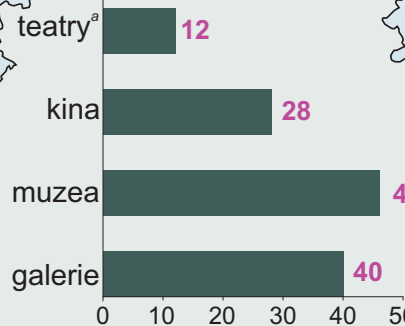

Widzowie i słuchacze **565,3 tys.**

- w województwie łódzkim **47,5 tys.**
- poza województwem **87,8 tys.**

## MUZEA

Stan w dniu 31 XII 2009 r.

Muzea ogółem **46**

## WYBRANE INSTYTUCJE KULTURY W 2009 R.

Stan w dniu 31 XII

<sup>a</sup> Dane za rok 2008.

W 2009 r. w województwie łódzkim muzea i wystawy zwiedziło ogółem **701,0 tys.** osób.

Zwiedzający muzea i wystawy:

- na 1000 ludności **275**
- na 1000 ludności w wieku 7-18 lat **745**