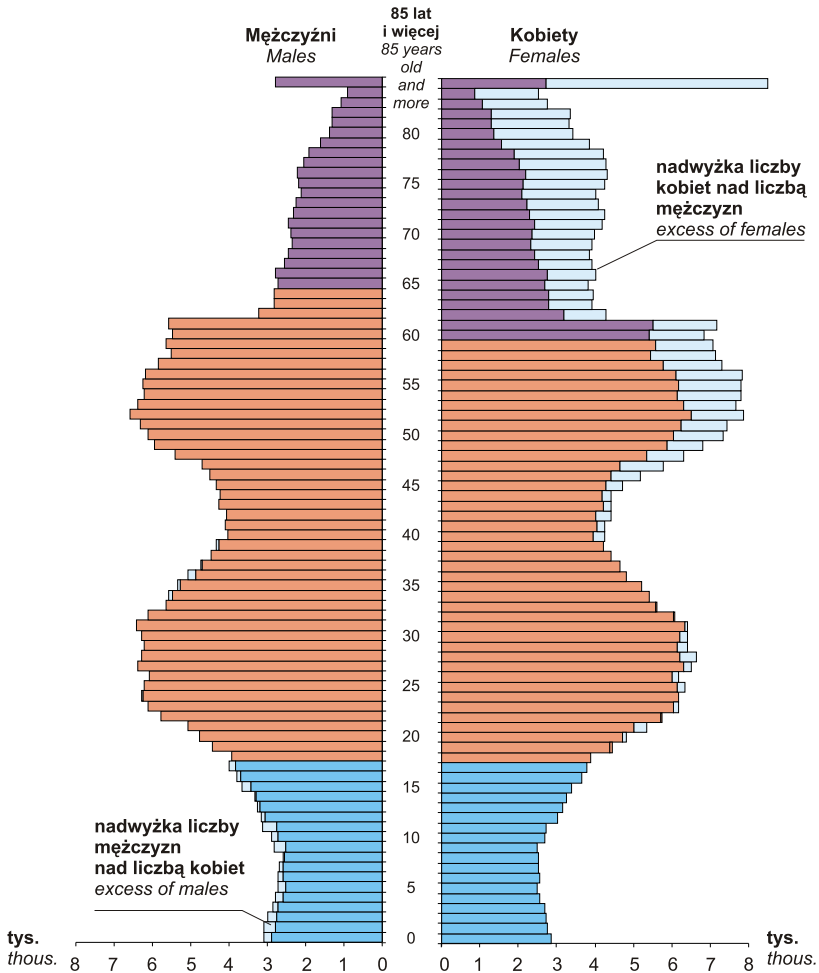

LUDNOŚĆ WEDŁUG PŁCI I WIEKU W 2007 R.
POPULATION BY SEX AND AGE IN 2007

STAN W DNIU 31 XII
AS OF 31 XII

Wiek przedprodukcyjny
Pre-working age

Wiek produkcyjny
Working age

Wiek poprodukcyjny
Post-working age