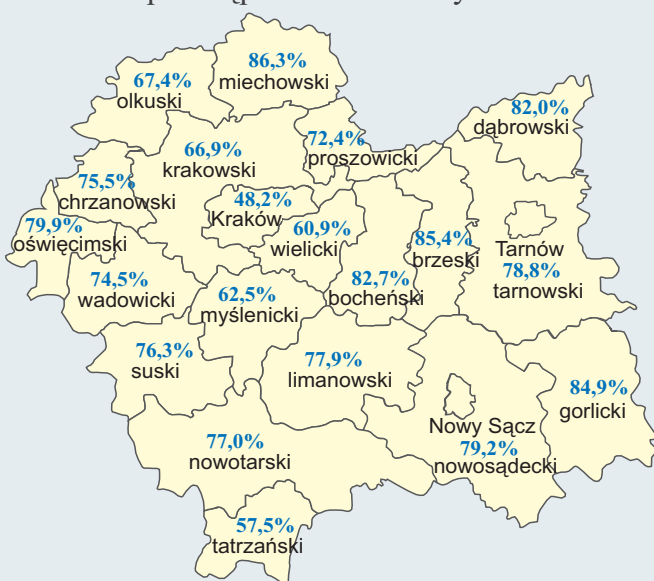

#### Przestępstwa stwierdzone

#### OGÓŁEM w tym:

O charakterze kryminalnym

O charakterze gospodarczym

Przestępstwa drogowe

#### Wskaźnik wykrywalności

#### Wskaźnik wykrywalności sprawców przestępstw stwierdzonych<sup>a</sup>

✓ Przestępstwa stwierdzone popełnione przez nieletnich - **9795** ↑ o 23,1%  
tj. **10,4%** ogółu przestępstw w województwie

w tym o charakterze kryminalnym - **9220** ↑ o 23,3%