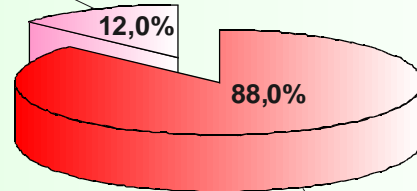

## STRUKTURA BEZROBOTNYCH WEDŁUG PŁCI

## LICZBA BEZROBOTNYCH OGÓLEM

M.ST. WARSZAWA

**41 065**

↑ 2 266 osób (5,8%)  
 ↓ 248 osób (0,6%)

↑ ↓ wzrost/spadek w stosunku do maja 2010 r.  
 ↑ ↓ wzrost/spadek w stosunku do kwietnia 2011 r.

dotychczas nie pracujący