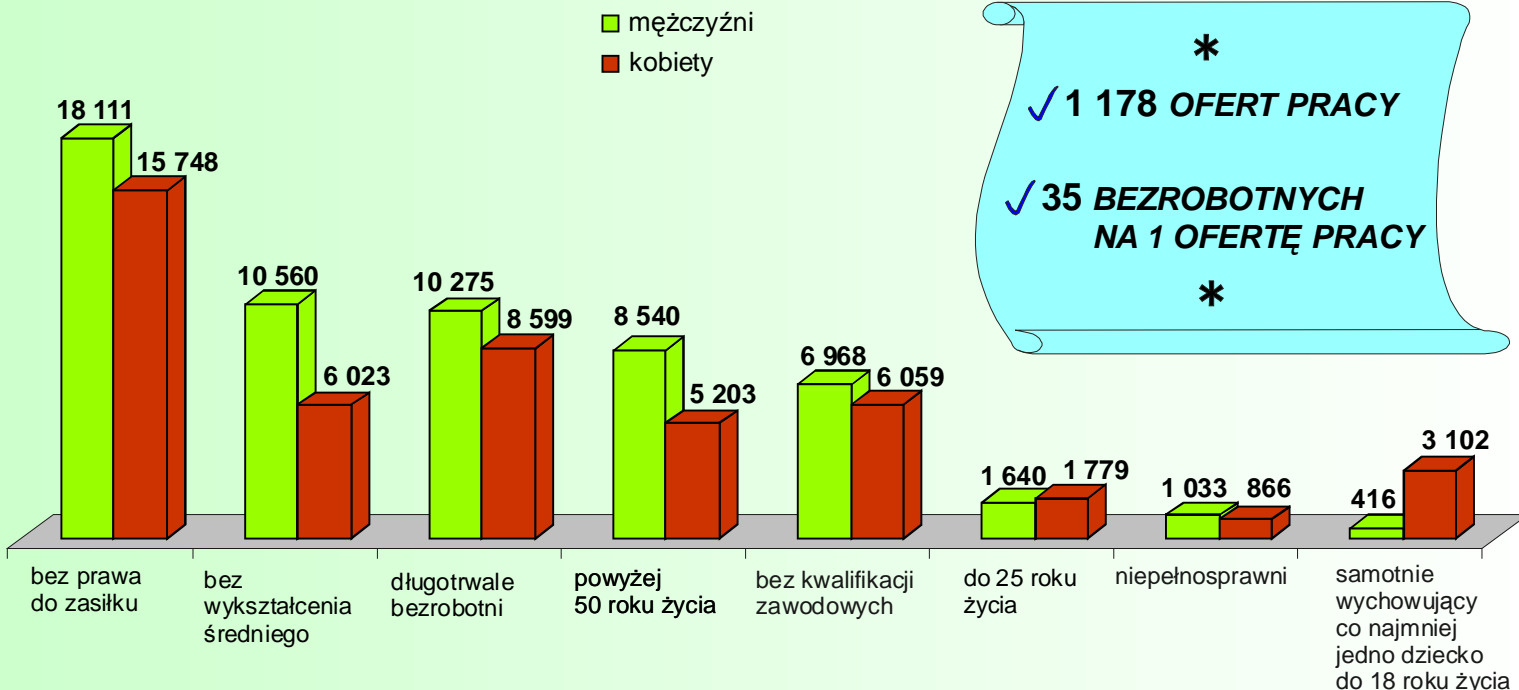

BEZROBOTNI ZAREJESTROWANI

*
✓ 1 178 OFERT PRACY
✓ 35 BEZROBOTNYCH NA 1 OFERTĘ PRACY
*