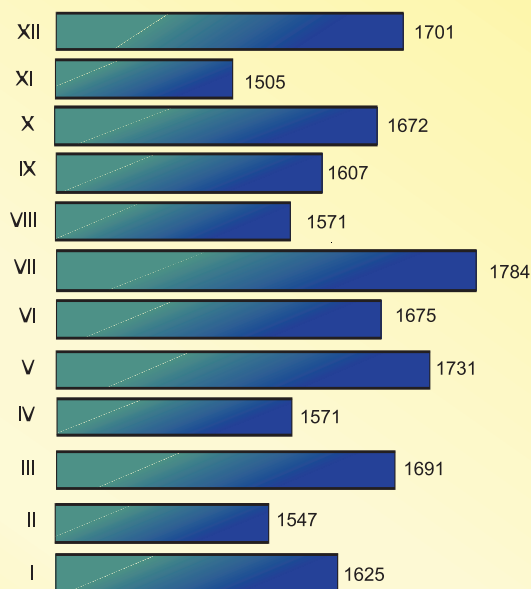

1 CZERWCA - DZIEŃ DZIECKA

W świetle najnowszych badań statystycznych w Warszawie zamieszkiwało **272,7 tys.** dzieci i młodzieży w wieku 0-18 lat, które stanowiły **15,9%** wszystkich mieszkańców.

W 2010 r. urodziło się **19680** dzieci
 w tym: **9445** dziewczynek
10235 chłopców

Liczba chłopców na 100 dziewczynek
 (wśród noworodków)
108

Dzieci w rodzinach zastępczych w 2010 r. Stan w dniu 31 XII

Urodzenia według miesięcy w 2010 r.

Dzieci i młodzież w wieku 0-18 lat w % ogółu ludności dzielnicy w 2010 r. Stan w dniu 31 XII

Dzieci i młodzież w wieku 0-24 lata w 2010 r. Stan w dniu 31 XII