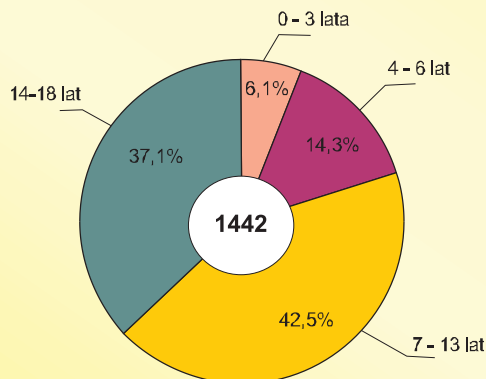

1 CZERWCA - DZIEŃ DZIECKA

W świetle najnowszych badań statystycznych w Warszawie zamieszkiwało **272,7 tys.** dzieci i młodzieży w wieku 0-18 lat, które stanowiły **15,9%** wszystkich mieszkańców.

W 2010 r. urodziło się **19680** dzieci
 w tym: **9445** dziewczynek
10235 chłopców

Liczba chłopców na 100 dziewczynek
 (wśród noworodków)
108

Dzieci w rodzinach zastępczych w 2010 r. Stan w dniu 31 XII

Urodzenia według miesięcy w 2010 r.

Dzieci i młodzież w wieku 0-18 lat w % ogółu ludności dzielnicy w 2010 r. Stan w dniu 31 XII

Dzieci i młodzież w wieku 0-24 lata w 2010 r. Stan w dniu 31 XII