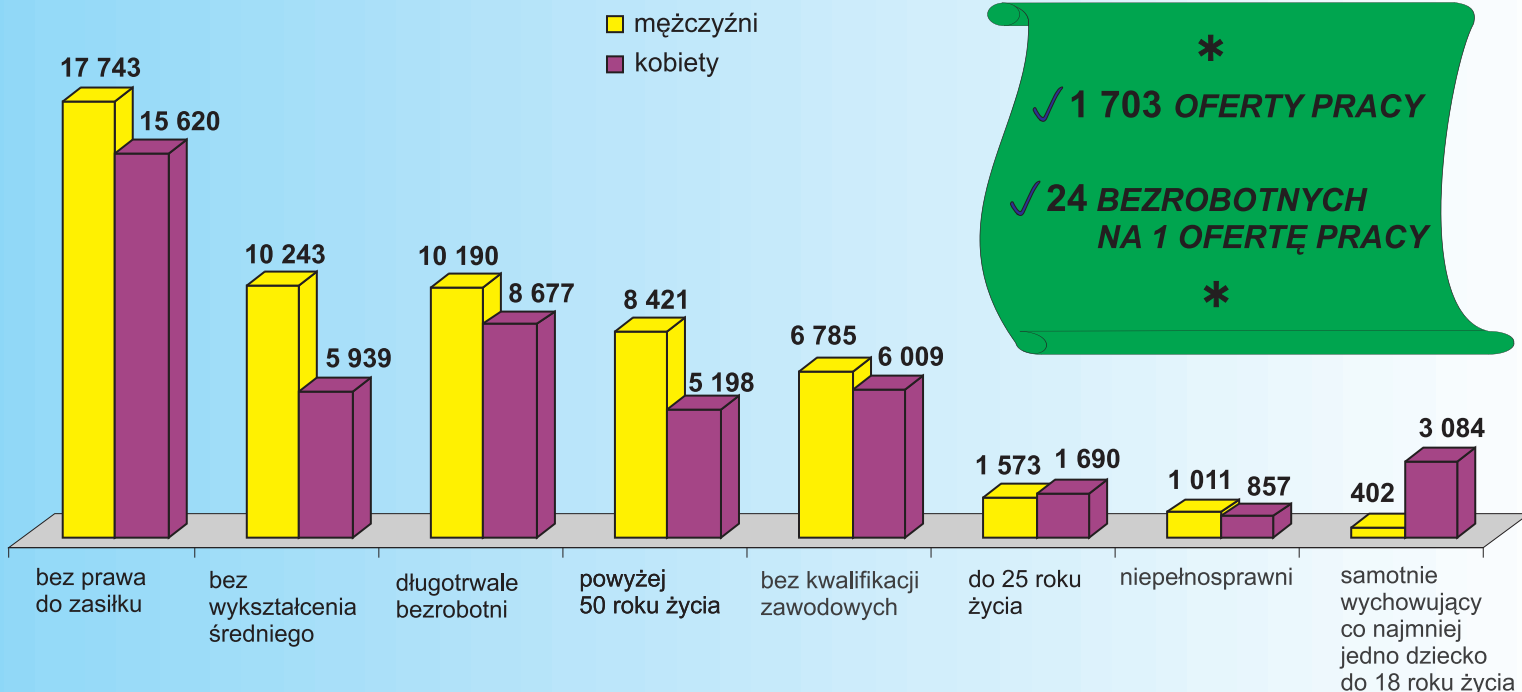

BEZROBOTNI ZAREJESTROWANI

*
✓ 1 703 OFERTY PRACY
✓ 24 BEZROBOTNYCH NA 1 OFERTĘ PRACY
*