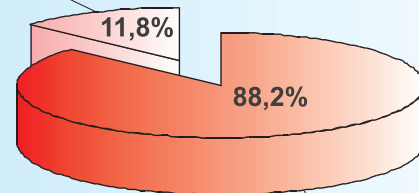

## STRUKTURA BEZROBOTNYCH WEDŁUG PŁCI

## LICZBA BEZROBOTNYCH OGÓŁEM

M.ST. WARSZAWA

**40 584**

↑ 1 653 osoby (4,2%)

↓ 481 osób (1,2%)

↑ ↓ wzrost/spadek w stosunku do czerwca 2010 r.

↑ ↓ wzrost/spadek w stosunku do maja 2011 r.

dotychczas nie pracujący

poprzednio pracujący