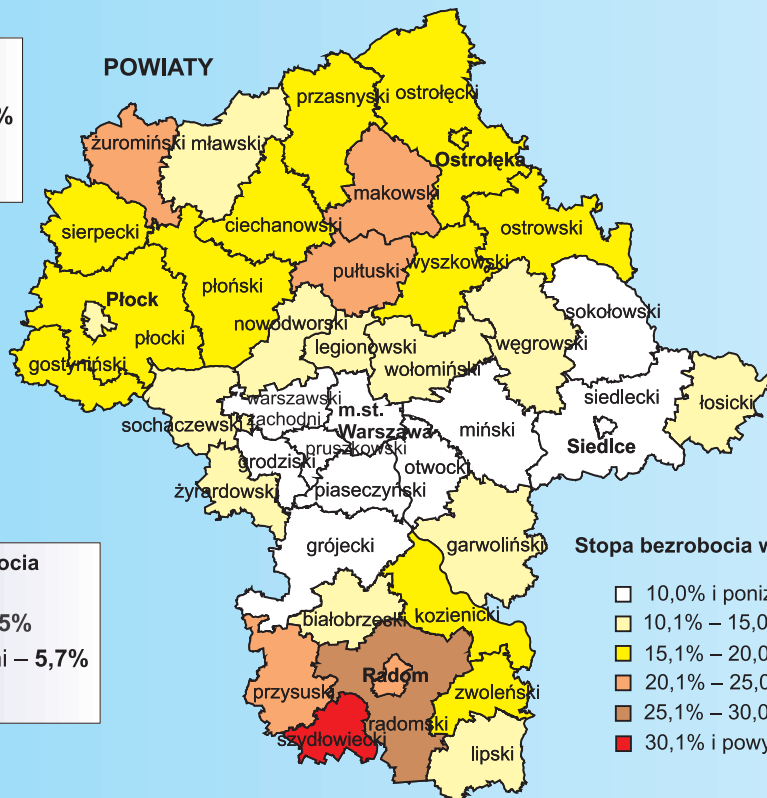

STOPA BEZROBOCIA REJESTROWANEGO W KOŃCU CZERWCA 2011 R.

Najwyższa stopa bezrobocia powiaty:

- szydlowiecki – 33,9%
- radomski – 28,0%
- przysuski – 25,0%

Najniższa stopa bezrobocia powiaty:

- m.st. Warszawa – 3,5%
- warszawski zachodni – 5,7%
- przysuski – 6,4%

↑↓ wzrost/spadek w stosunku do czerwca 2010 r.

↑↓ wzrost/spadek w stosunku do maja 2011 r.