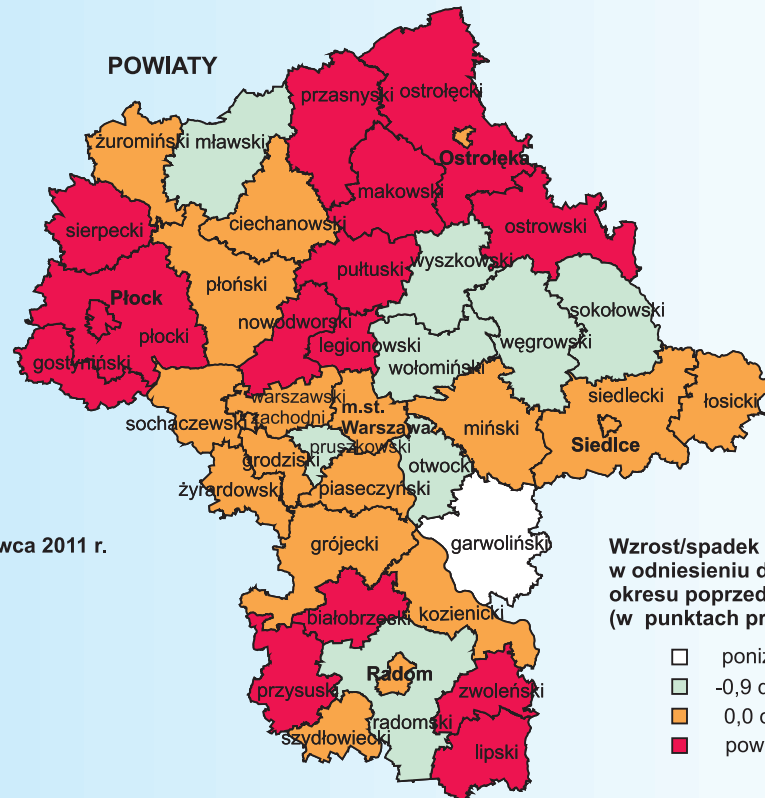

STOPA BEZROBOCIA REJESTROWANEGO W KOŃCU CZERWCA 2011 R.

Najwyższa stopa bezrobocia powiaty:

- szydlowiecki – 33,9%
- radomski – 28,0%
- przysuski – 25,0%

Najniższa stopa bezrobocia powiaty:

- m.st. Warszawa – 3,5%
- warszawski zachodni – 5,7%
- przysuski – 6,4%