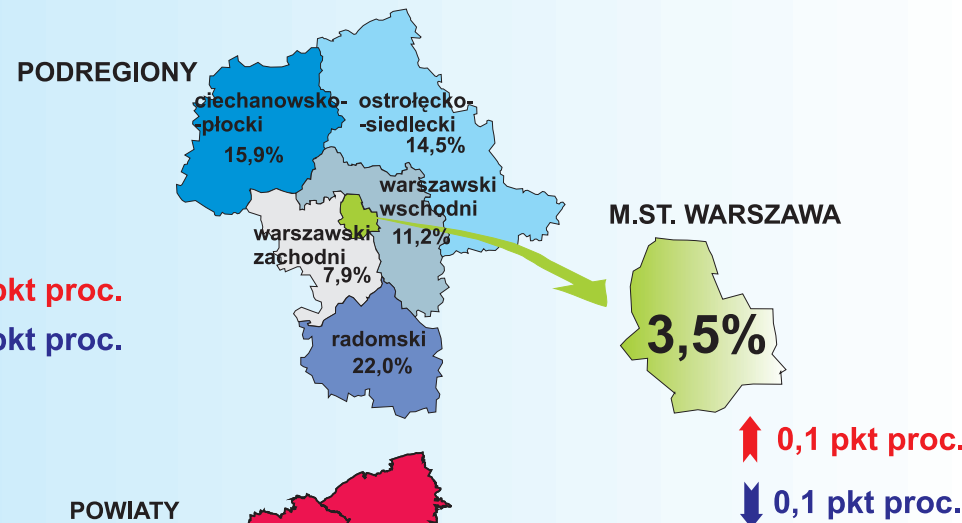

STOPA BEZROBOCIA REJESTROWANEGO W KOŃCU CZERWCA 2011 R.

Najwyższa stopa bezrobocia powiaty:

- szydlowiecki – 33,9%
- radomski – 28,0%
- przysuski – 25,0%

Najniższa stopa bezrobocia powiaty:

- m.st. Warszawa – 3,5%
- warszawski zachodni – 5,7%
- przysuski – 6,4%