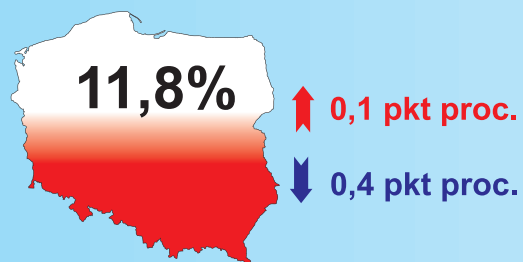

STOPA BEZROBOCIA REJESTROWANEGO W KOŃCU CZERWCA 2011 R.

Najwyższa stopa bezrobocia powiaty:

- szydlowiecki – 33,9%
- radomski – 28,0%
- przysuski – 25,0%

Najniższa stopa bezrobocia powiaty:

- m.st. Warszawa – 3,5%
- warszawski zachodni – 5,7%
- przysuski – 6,4%