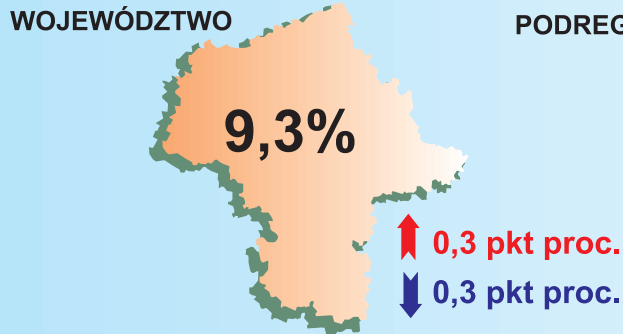

STOPA BEZROBOCIA REJESTROWANEGO W KOŃCU CZERWCA 2011 R.

Najwyższa stopa bezrobocia powiaty:

- szydlowiecki – 33,9%
- radomski – 28,0%
- przysuski – 25,0%

Najniższa stopa bezrobocia powiaty:

- m.st. Warszawa – 3,5%
- warszawski zachodni – 5,7%
- przysuski – 6,4%