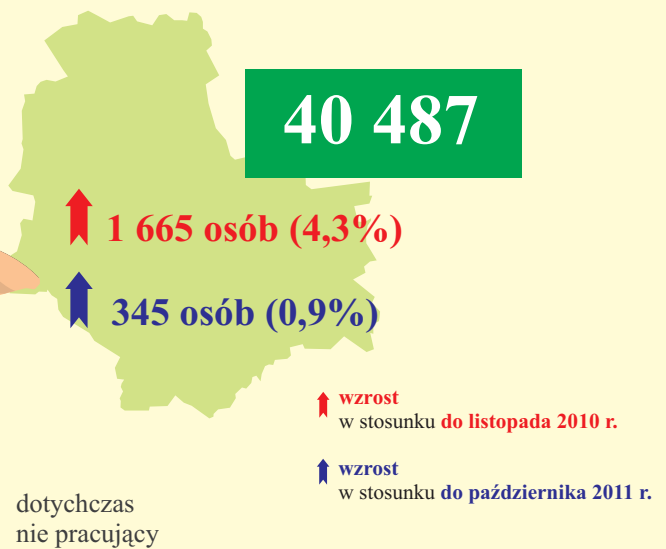

Bezrobocie rejestrowane w końcu listopada 2011 r.

Struktura bezrobotnych według płci

Liczba bezrobotnych ogółem

dotychczas nie pracujący

Bezrobotni zarejestrowani

*
 ✓ 1 311 OFERT PRACY
 ✓ 31 BEZROBOTNYCH NA 1 OFERTĘ PRACY
 *