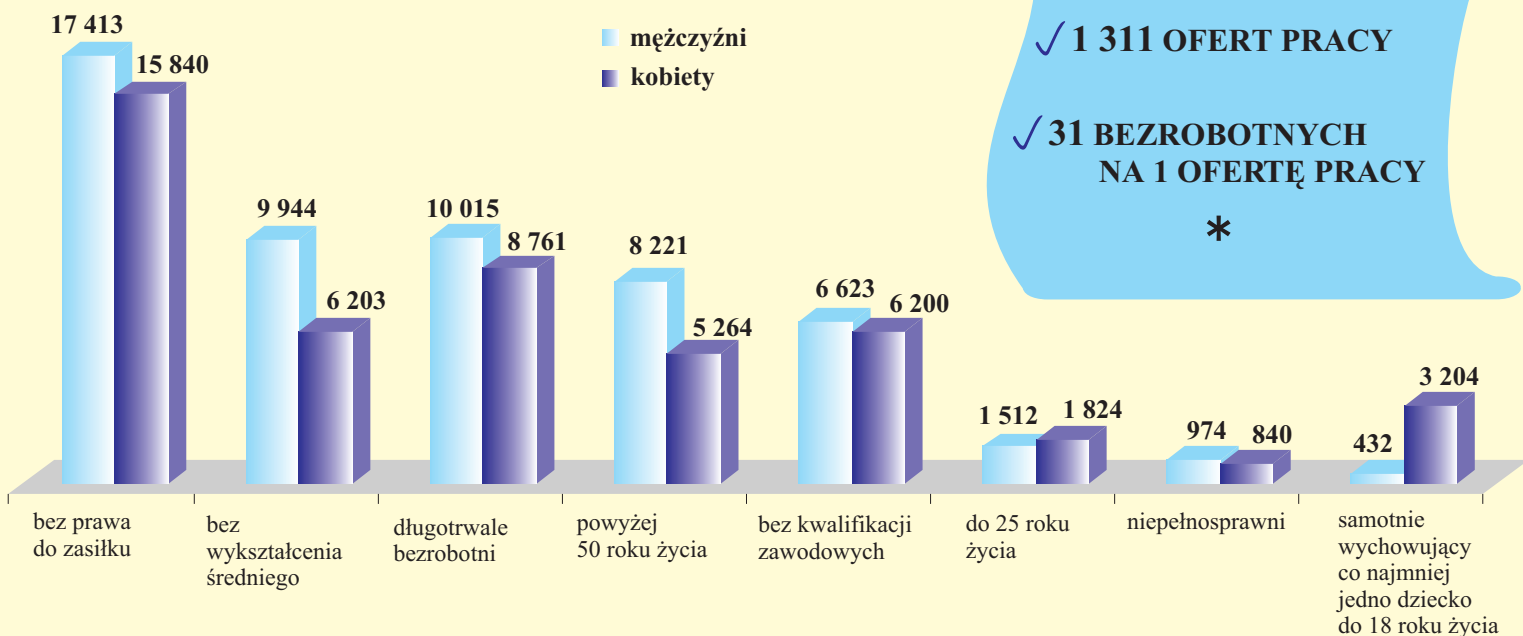

Bezrobocie rejestrowane w końcu listopada 2011 r.

Struktura bezrobotnych według płci

Liczba bezrobotnych ogółem

dotychczas nie pracujący

Bezrobotni zarejestrowani

*
 ✓ 1 311 OFERT PRACY
 ✓ 31 BEZROBOTNYCH NA 1 OFERTĘ PRACY
 *