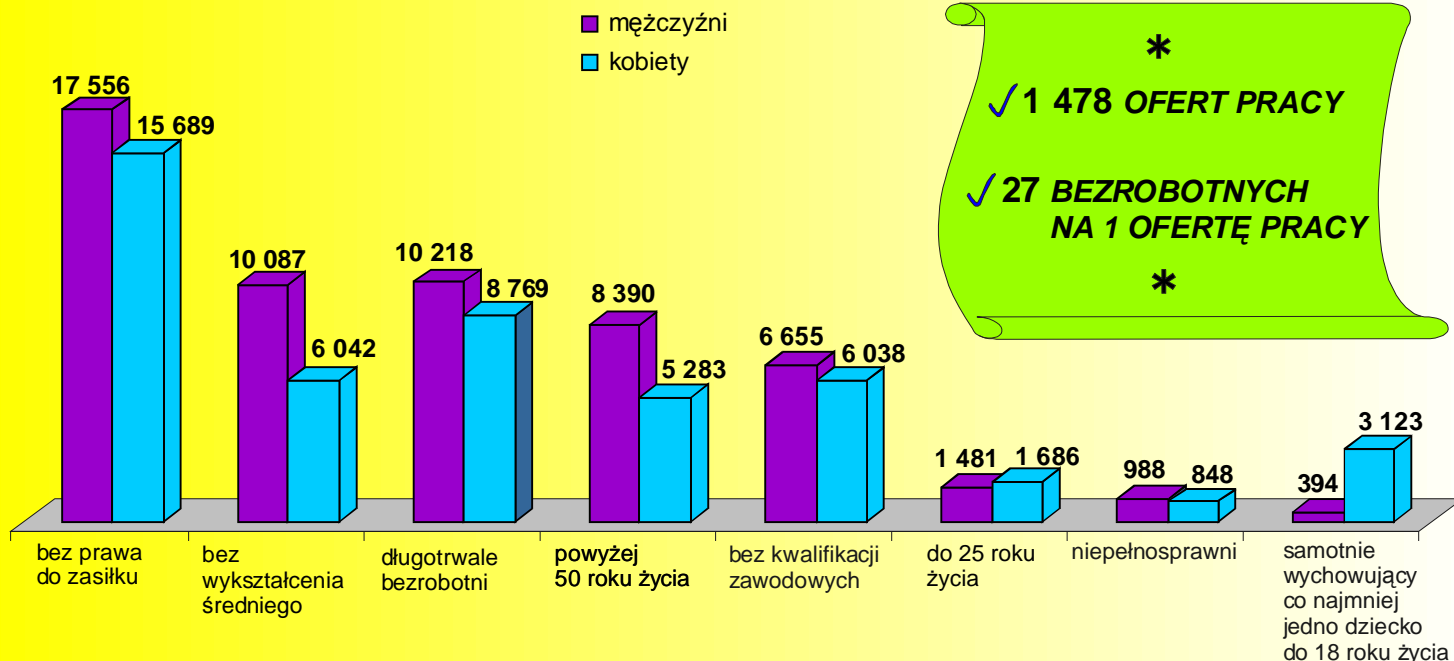

BEZROBOCIE REJESTROWANE W KOŃCU LIPCA 2011 R.

STRUKTURA BEZROBOTNYCH WEDŁUG PŁCI

LICZBA BEZROBOTNYCH OGÓŁEM

M.ST. WARSZAWA

40 571

↑ 1 950 osób (5,0%)

↓ 13 osób

↑ ↓ wzrost/spadek w stosunku do lipca 2010 r.

↑ ↓ wzrost/spadek w stosunku do czerwca 2011 r.

dotychczas nie pracujący

poprzednio pracujący

BEZROBOTNI ZAREJESTROWANI

*
 ✓ 1 478 OFERT PRACY
 ✓ 27 BEZROBOTNYCH NA 1 OFERTĘ PRACY
 *