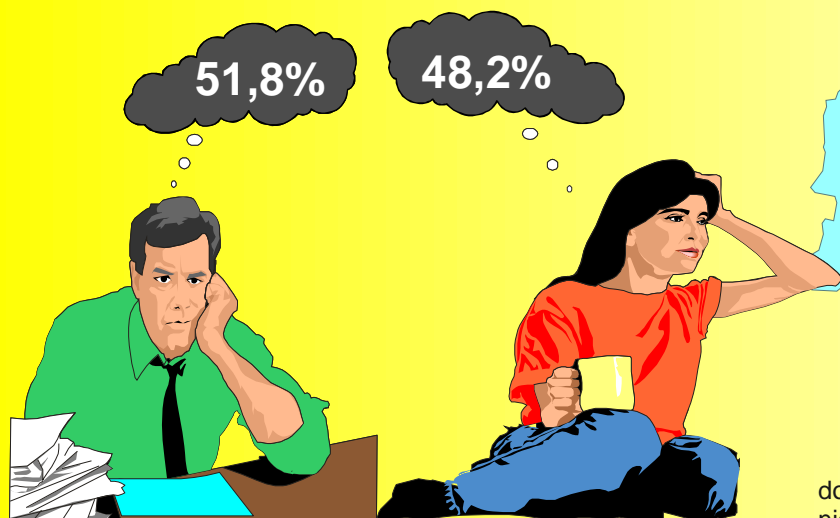

BEZROBOCIE REJESTROWANE W KOŃCU LIPCA 2011 R.

STRUKTURA BEZROBOTNYCH WEDŁUG PŁCI

LICZBA BEZROBOTNYCH OGÓŁEM

M.ST. WARSZAWA

40 571

↑ 1 950 osób (5,0%)

↓ 13 osób

↑ ↓ wzrost/spadek w stosunku do lipca 2010 r.

↑ ↓ wzrost/spadek w stosunku do czerwca 2011 r.

dotychczas nie pracujący

poprzednio pracujący

BEZROBOTNI ZAREJESTROWANI

*
 ✓ 1 478 OFERT PRACY
 ✓ 27 BEZROBOTNYCH NA 1 OFERTĘ PRACY
 *