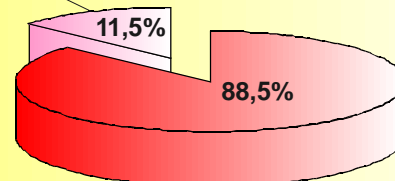

M.ST. WARSZAWA

40 571

↑ 1 950 osób (5,0%)

↓ 13 osób

↑ ↓ wzrost/spadek w stosunku do lipca 2010 r.

↑ ↓ wzrost/spadek w stosunku do czerwca 2011 r.

dotychczas nie pracujący

poprzednio pracujący