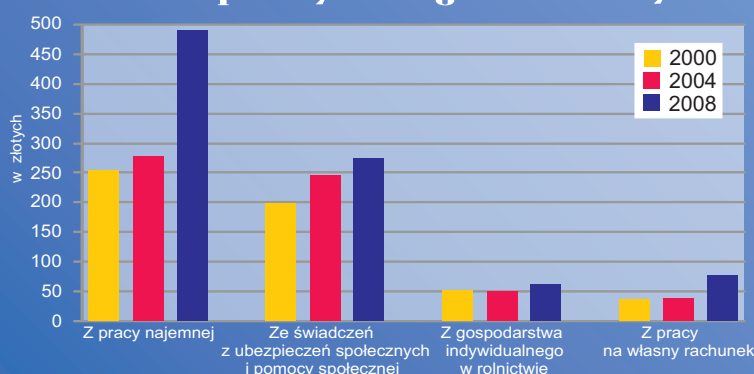

Obraz Kujawsko-Pomorskiego w UE w liczbach

9 V - Święto Unii Europejskiej

W 2008 r.	Kujawsko-Pomorskie	Unia Europejska
Przyrost naturalny	1,6	1,2
Urodzenia żywe	11,3	10,9
Zgony	9,7	9,7
Saldo migracji	-0,8	3,3
	w procentach	
Stopa bezrobocia według BAEL	9,1	7,0
Wskaźnik zatrudnienia czyli udział pracujących w ogólnej liczbie ludności w wieku 15-64 lata	55,6	65,9

Polska jest jednym z 27 członków Unii Europejskiej i zajmuje 7,1 % jej powierzchni, a Polacy w unijnej strukturze stanowią 7,7 % społeczeństwa.

Przeciętny miesięczny dochód rozporządzalny na 1 osobę