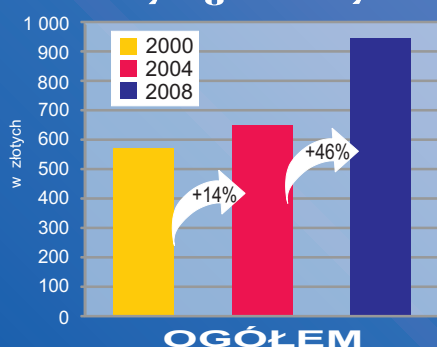

Obraz Kujawsko-Pomorskiego w UE w liczbach

9 V - Święto Unii Europejskiej

W 2008 r.	Kujawsko-Pomorskie	Unia Europejska
Przyrost naturalny	1,6	1,2
Urodzenia żywe	11,3	10,9
Zgony	9,7	9,7
Saldo migracji	-0,8	3,3
	w procentach	
Stopa bezrobocia według BAEL	9,1	7,0
Wskaźnik zatrudnienia czyli udział pracujących w ogólnej liczbie ludności w wieku 15-64 lata	55,6	65,9

Polska jest jednym z 27 członków Unii Europejskiej i zajmuje 7,1 % jej powierzchni, a Polacy w unijnej strukturze stanowią 7,7 % społeczeństwa.

Przeciętny miesięczny dochód rozporządzalny na 1 osobę