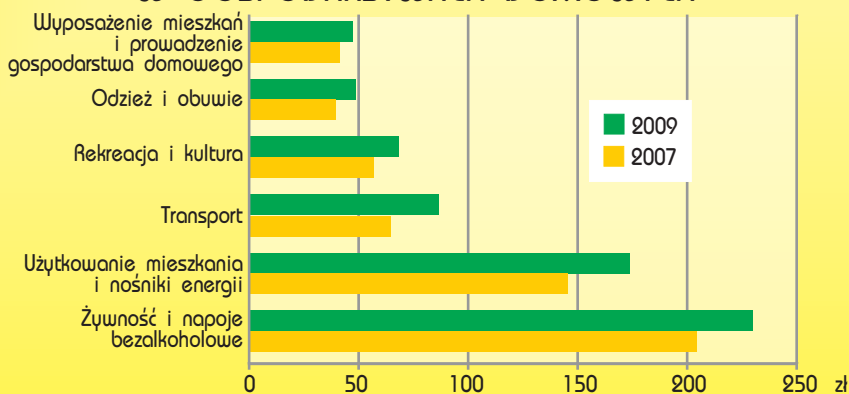

## 31.10. - Światowy Dzień Oszczędności

MIESIĘCZNE DOCHODY I WYDATKI NA 1 OSOBĘ  
 W WYBRANYCH GOSPODARSTWACH DOMOWYCH W ZŁ

dochód  
rozporządzalny

wydatki

dochód  
rozporządzalny

wydatki

PRZECIĘTNE MIESIĘCZNE WYDATKI NA 1 OSOBĘ  
 W GOSPODARSTWACH DOMOWYCH

PRZECIĘTNE MIESIĘCZNE SPOŻYCIE NA 1 OSOBĘ  
 W GOSPODARSTWACH DOMOWYCH