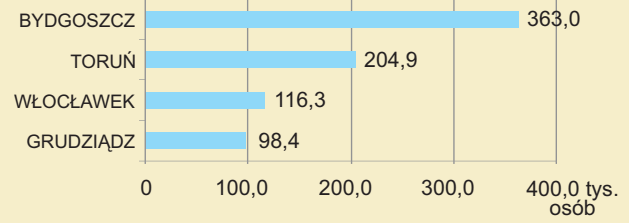

Miasta na prawach powiatu