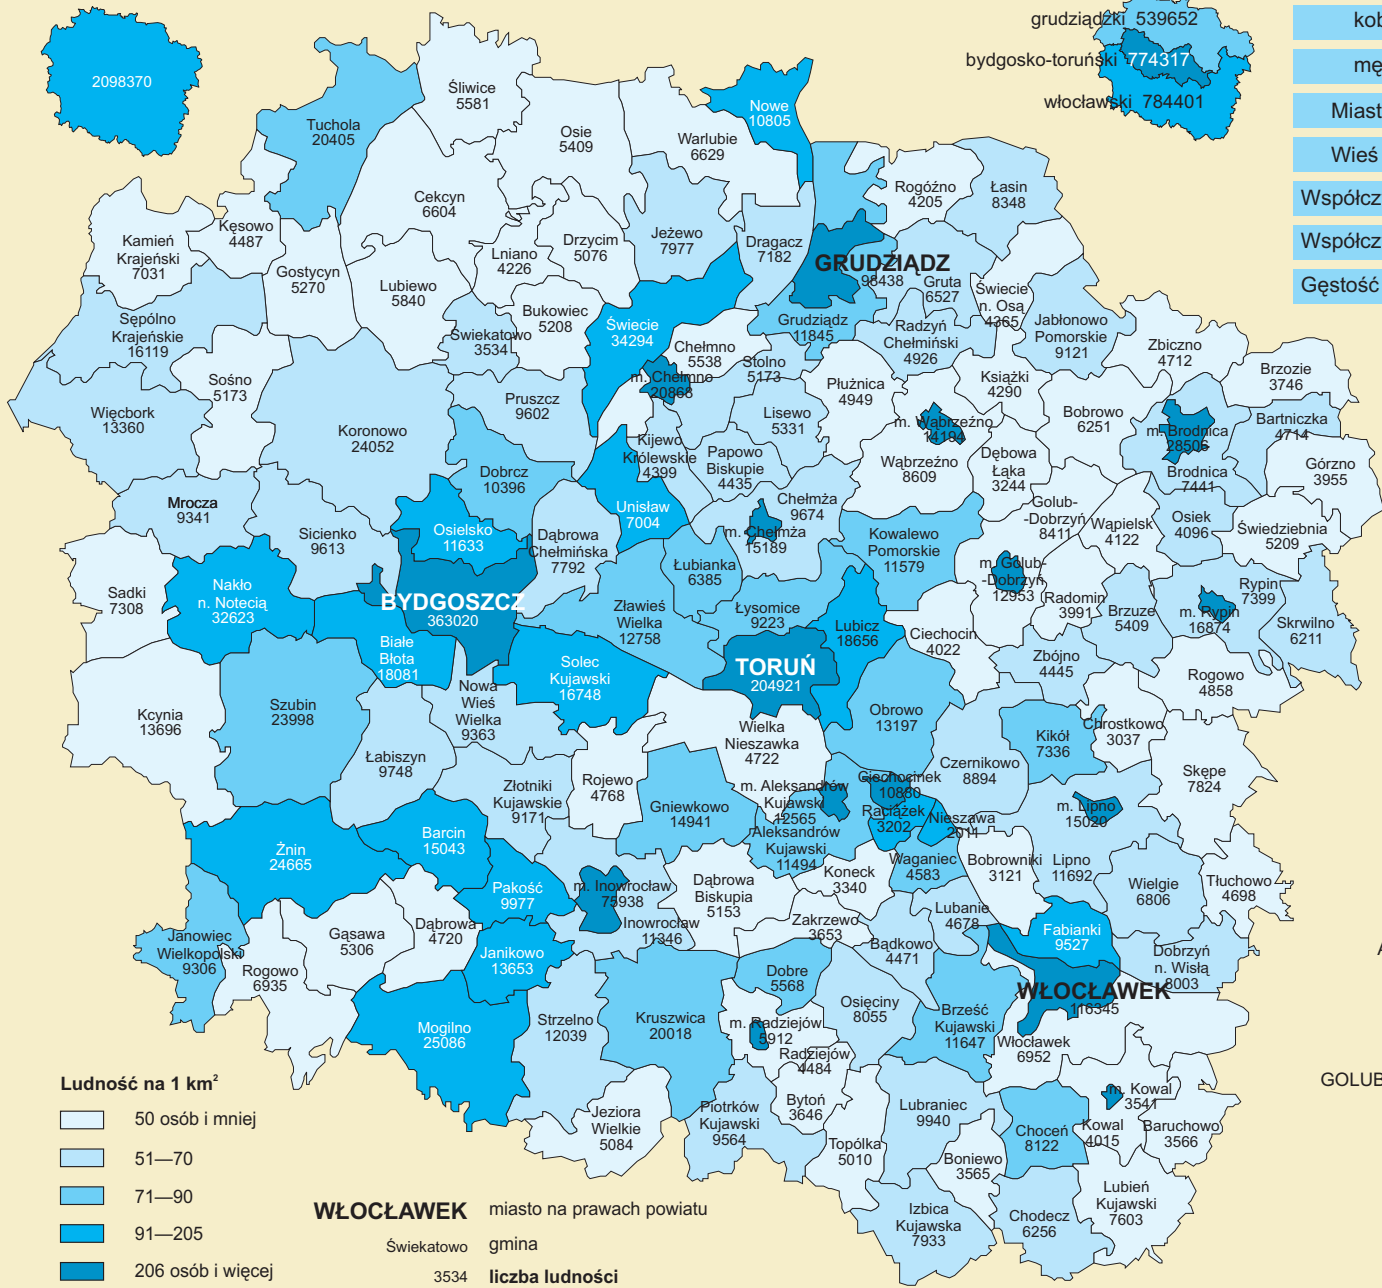

## KUJAWSKO-POMORSKIE

## PODREGIONY

**Ludność na 1 km<sup>2</sup>**

- 50 osób i mniej
- 51—70
- 71—90
- 91—205
- 206 osób i więcej

**WŁOCŁAWEK** miasto na prawach powiatu  
Świekatowo gmina  
3534 **liczba ludności**

Ogółem	2098370
kobiety	1081277
mężczyźni	1017093
Miasta	1267284
Wieś	831086
Współczynnik feminizacji	106
Współczynnik urbanizacji w %	60,4
Gęstość zaludnienia	117

### Miasta na prawach powiatu

### Powiaty

miasto  
wieś