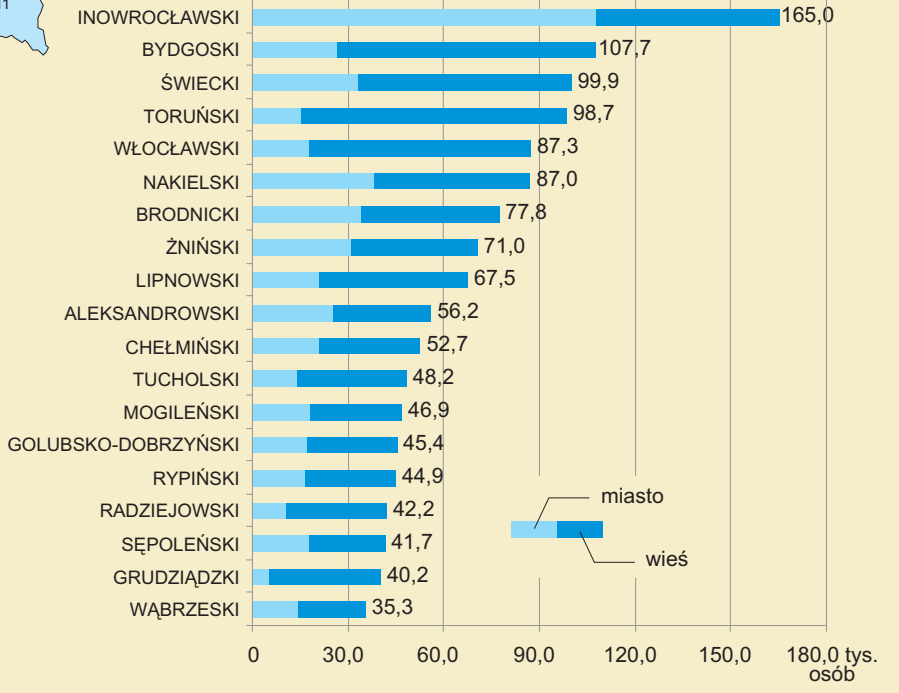

Ludność w województwie kujawsko-pomorskim w 2011 r.

URZĄD STATYSTYCZNY
W BYDGOSZCZY

Stan w dniu 31 XII. Bilans opracowany na bazie wyników NSP 2011.

sierpień 2012 r.

ul. Konarskiego 1-3, 85-066 Bydgoszcz
tel. 52 36 69 390, fax 52 36 69 356
e-mail: SekretariatUSBGD@stat.gov.pl

Kujawsko-Pomorski
Ośrodek Badań
Regionalnych
tel. 52 36 69 303

KUJAWSKO-POMORSKIE

PODREGIONY

Ludność na 1 km²

- 50 osób i mniej
- 51—70
- 71—90
- 91—205
- 206 osób i więcej

WŁOCŁAWEK miasto na prawach powiatu
Świekatowo gmina
3534 **liczba ludności**

Ogółem	2098370
kobiety	1081277
mężczyźni	1017093
Miasta	1267284
Wieś	831086
Współczynnik feminizacji	106
Współczynnik urbanizacji w %	60,4
Gęstość zaludnienia	117

Miasta na prawach powiatu

Powiaty

miasto
wieś